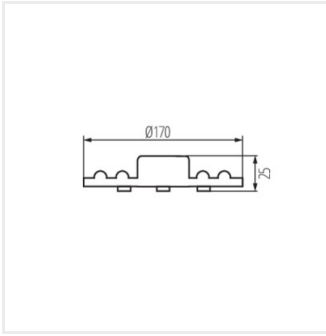

MOD 12-24W-CCT	29304	max 24	171	max 2880	3000/3500/4000/5000/6500	155	E
----------------	-------	--------	-----	----------	--------------------------	-----	---

MOD 12-24W-CCT

MOD 12-24W-CCT

Létrehozás dátuma: 03.04.2026, 13:20