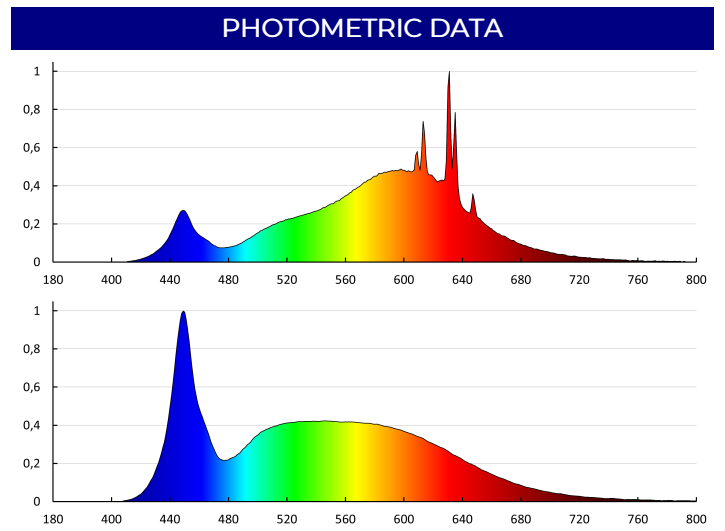

Kanlux
MOD 12-24W-CCT

A
B
C
D
E
F
G

24
kWh/1000h

2019/2015

Létrehozás dátuma: 03.04.2026, 13:21

Fenntartjuk a műszaki változtatások bevezetésének jogát. A jelen anyagban található adatok jogi szempontból nem kötelező érvényűek.

Fotometria: adott termék vizsgálatokor elért eredmények.

Kanlux S.A. ul. Objazdowa 1-3, 41-922 Radzionków, Poland kanlux@kanlux.com